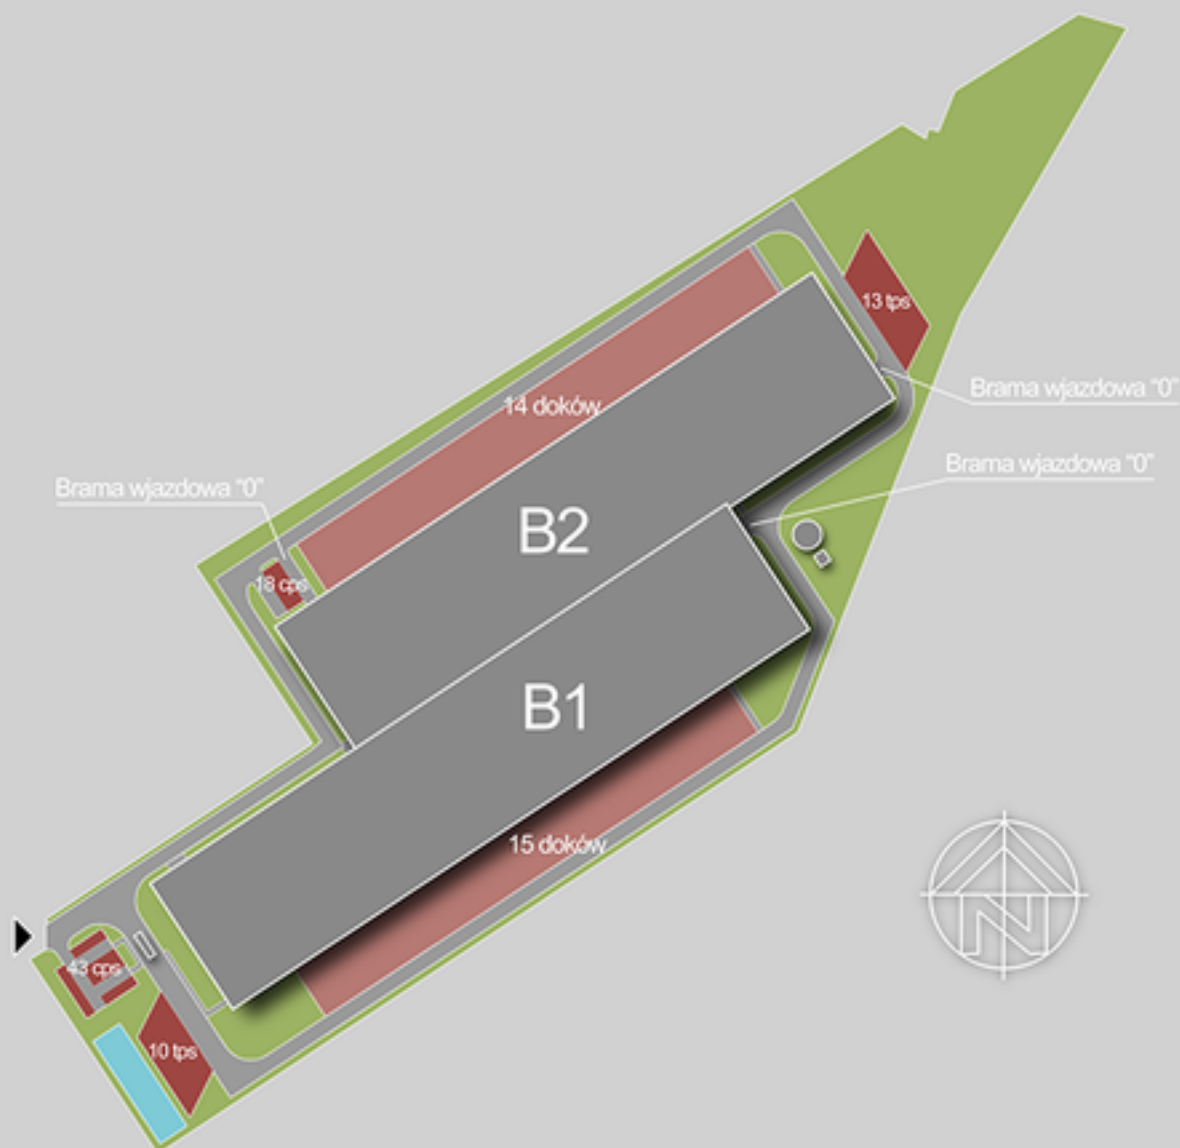

# Hines

Wrocław  
ul. Kępińska 7

<b>Budynki</b>	
Budynek 1	24 642 mkw.
Budynek 2	21 637 mkw.
<b>Razem</b>	<b>46 279 mkw.</b>
<b>Doki</b>	
<b>Razem</b>	<b>29</b>
<b>Brama wjazdowa "0"</b>	
<b>Razem</b>	<b>3</b>
<b>Parkingi</b>	
Samochody os. (cps)	61
TIR (tps)	23
<b>Razem</b>	<b>84</b>

Budynek

Powierzchnia

Dostępność