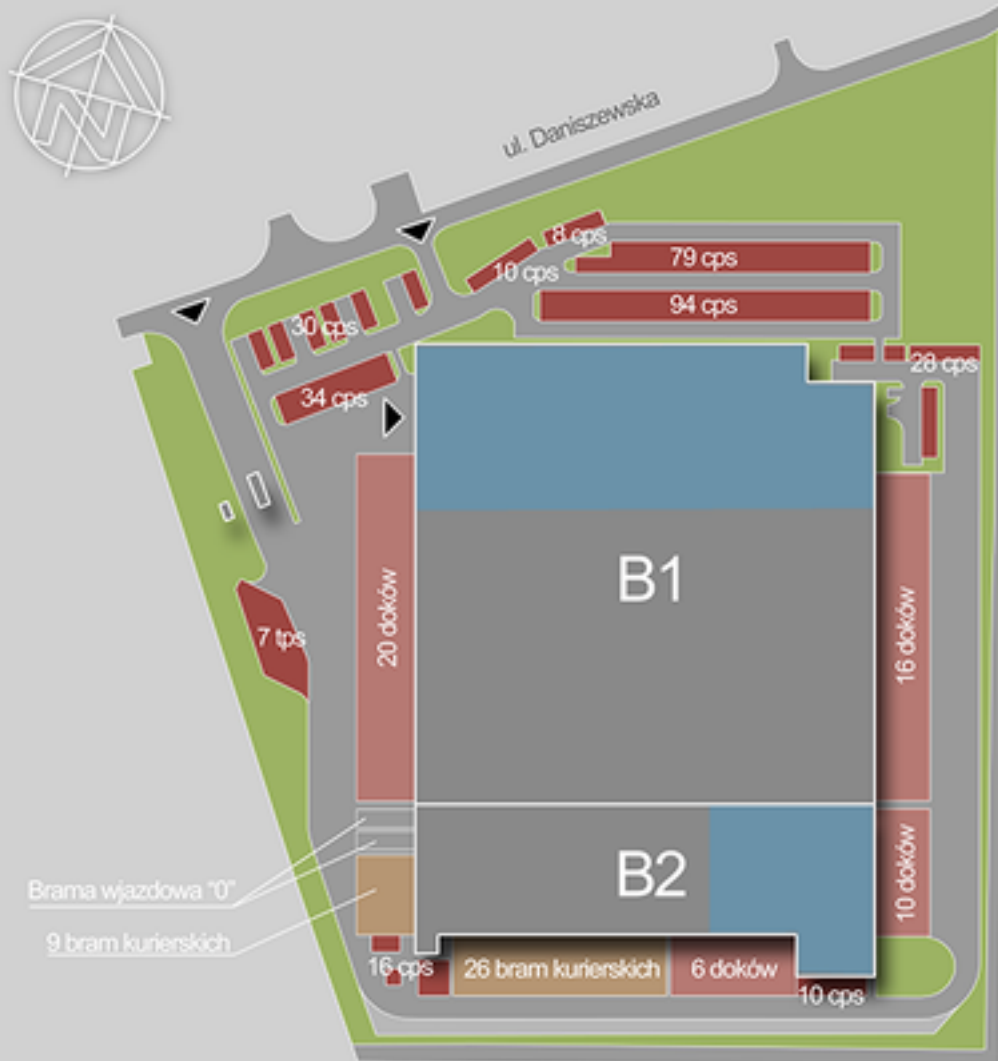

DistributionPark ANNOPOL

Hines

Warszawa
ul. Daniszewska 14

Budynki	
Budynek 1	24 100 mkw.
Budynek 2	7 071 mkw.
Razem	31 171 mkw.
Doki	
Razem	52
Brama wjazdowa "0"	
Razem	2
Bramy kurierskie	
Razem	35
Parkingi	
Samochody os. (cps)	309
TIR (tps)	7
Razem	316

Building

Area

Status