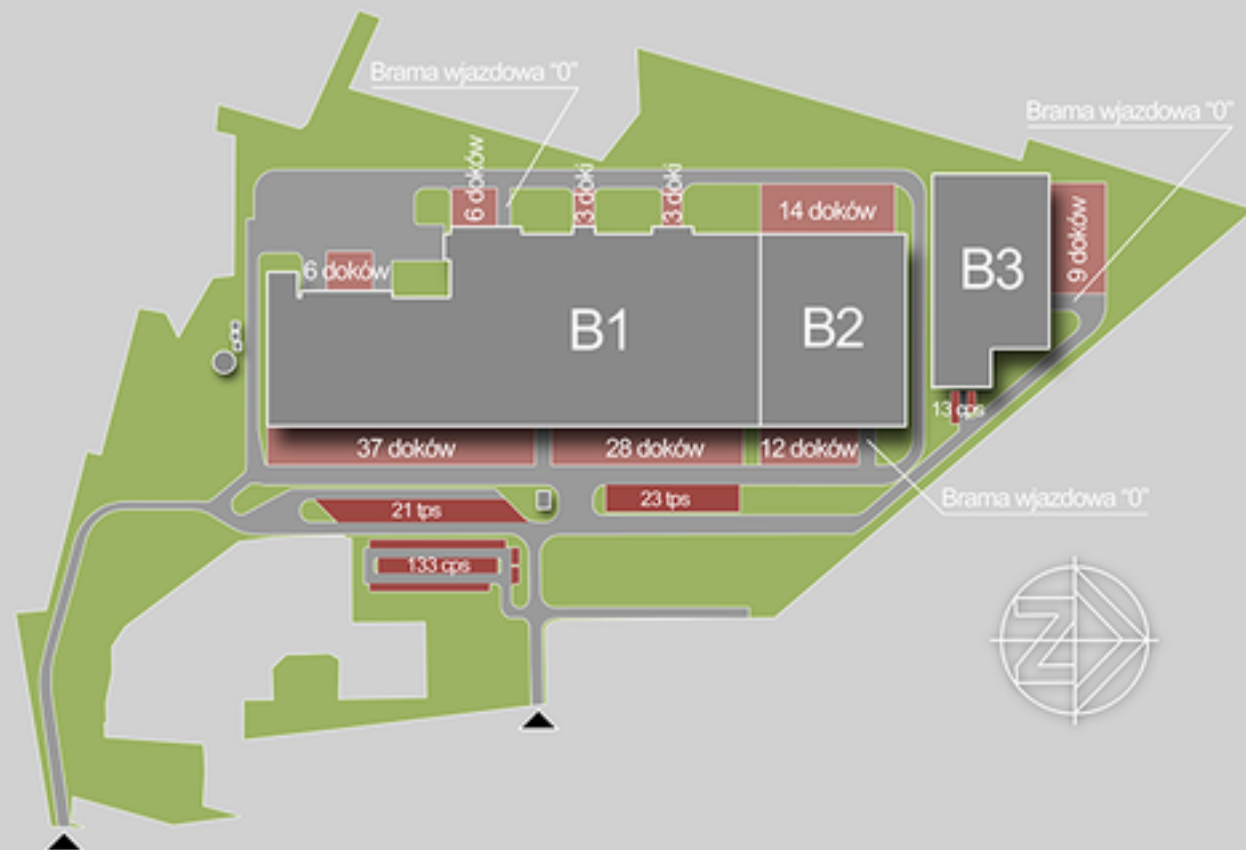

Hines

Będzin
ul. Swierczewskiego 115, 115A

Budynki	
Budynek 1	34 084 mkw.
Budynek 2	11 694 mkw.
Budynek 3	8 767 mkw.
Razem	54 545 mkw.
Doki	
Razem	118
Brama wjazdowa "0"	
Razem	3
Parkingi	
Samochody os. (cps)	145
TIR (tps)	44
Razem	189

Budynek	Powierzchnia	Dostępność
B3	4 447 m ²	Od ręki