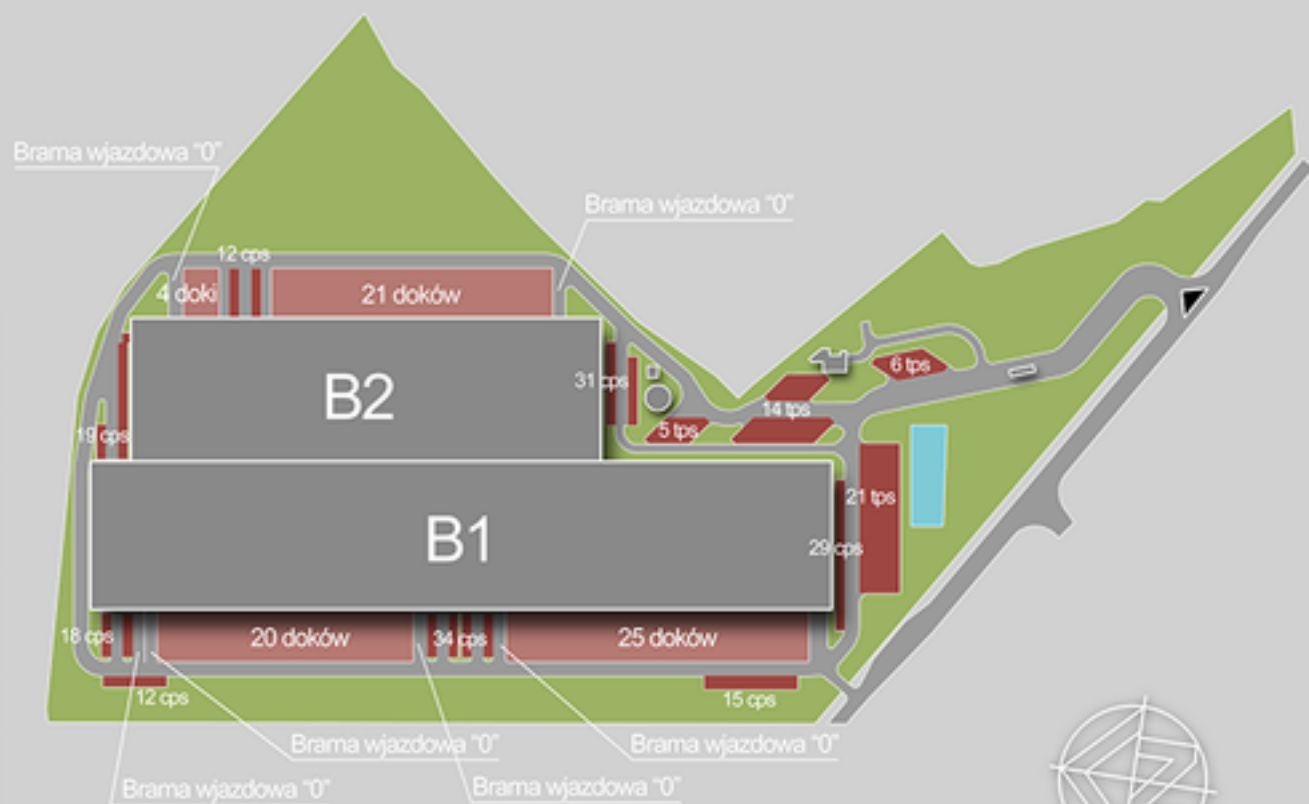

Hines

Sosnowiec
ul. Sokolska 68A, 68B

Budynki	
Budynek 1	28 952 mkw.
Budynek 2	18 148 mkw.
Razem	47 100 mkw.
Doki	
Razem	70
Brama wjazdowa "0"	
Razem	6
Parkingi	
Samochody os. (cps)	170
TIR (tps)	46
Razem	216

Budynek	Powierzchnia	Dostępność
B1	10 688 m ²	Od ręki
B1	760 m ²	Od ręki
B2	3 337 m ²	Od ręki
B2	219 m ²	Od ręki