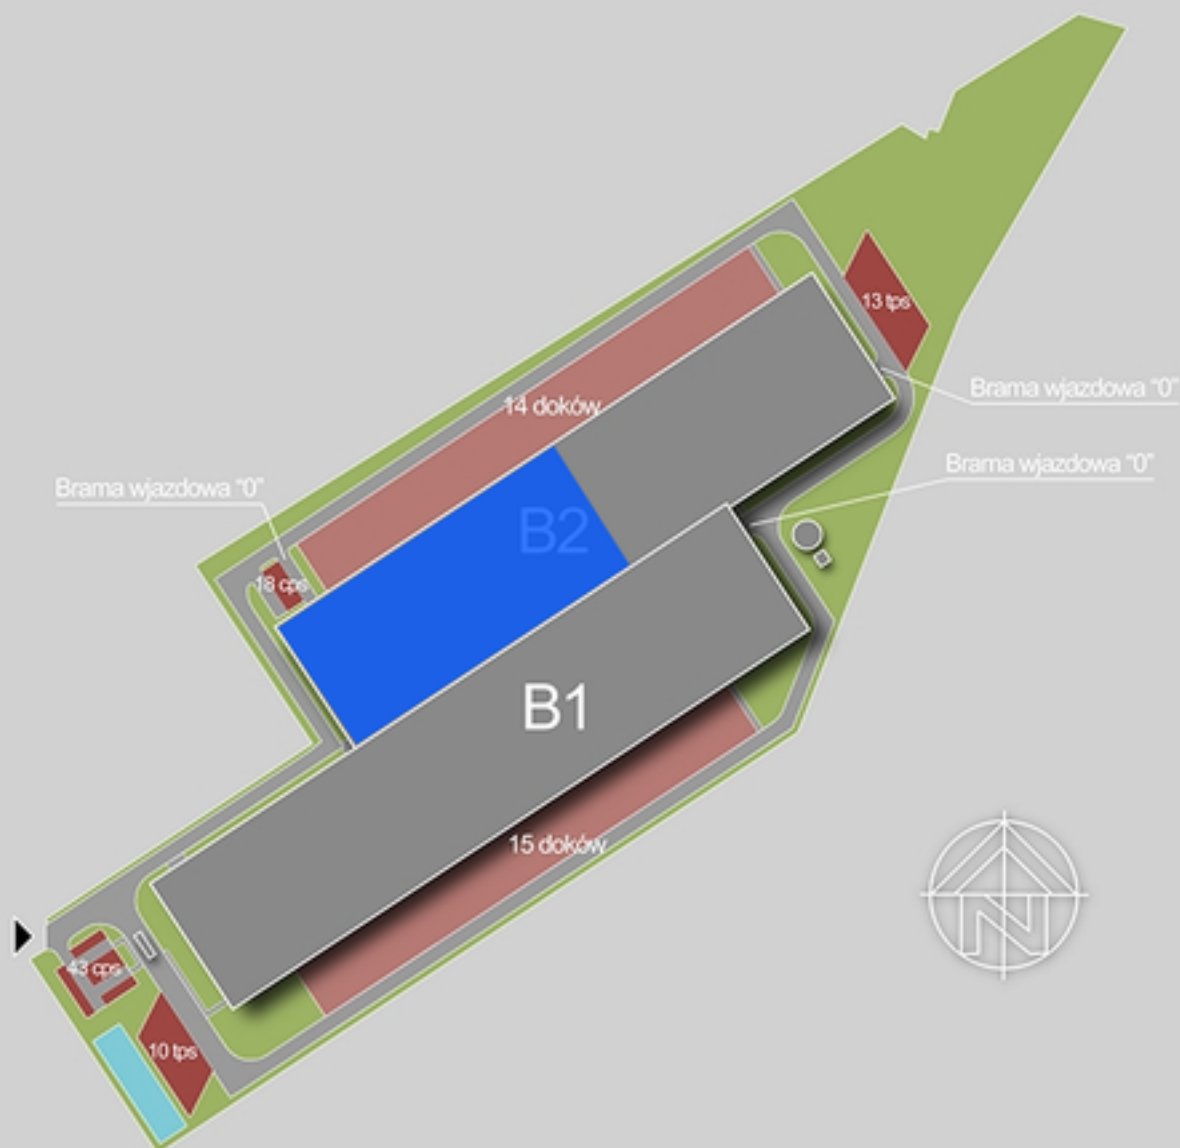

# Hines

Wrocław  
ul. Kępińska 7

<b>Budynki</b>	
Budynek 1	24 642 mkw.
Budynek 2	21 637 mkw.
<b>Razem</b>	<b>46 279 mkw.</b>
<b>Doki</b>	
<b>Razem</b>	<b>29</b>
<b>Brama wjazdowa "0"</b>	
<b>Razem</b>	<b>3</b>
<b>Parkingi</b>	
Samochody os. (cps)	61
TIR (tps)	23
<b>Razem</b>	<b>84</b>

Budynek

Powierzchnia

Dostępność