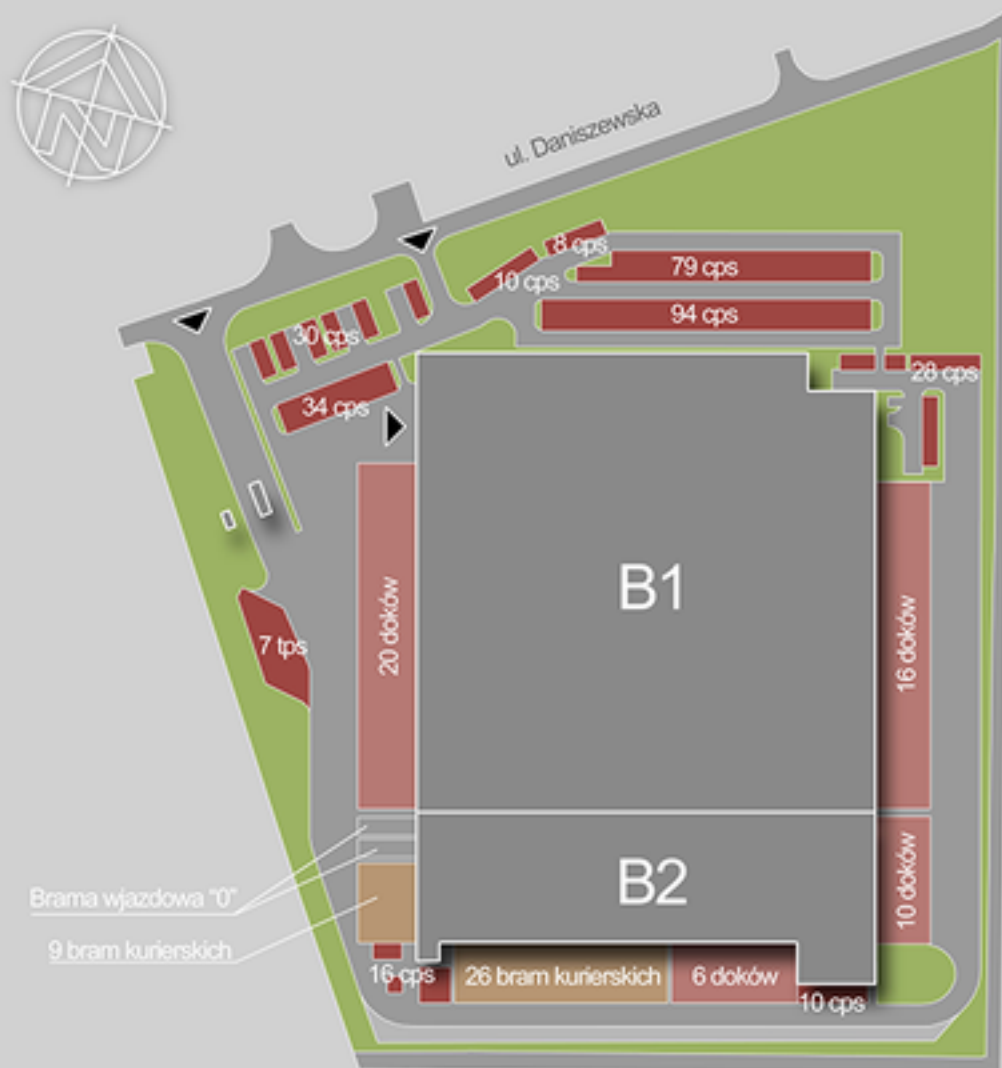

# Hines

Warszawa  
ul. Daniszewska 14

<b>Budynki</b>	
Budynek 1	24 100 mkw.
Budynek 2	7 139 mkw.
<b>Razem</b>	<b>31 239 mkw.</b>
<b>Doki</b>	
<b>Razem</b>	<b>52</b>
<b>Brama wjazdowa "0"</b>	
<b>Razem</b>	<b>2</b>
<b>Bramy kurierskie</b>	
<b>Razem</b>	<b>35</b>
<b>Parkingi</b>	
Samochody os. (cps)	309
TIR (tps)	7
<b>Razem</b>	<b>316</b>

Budynek

Powierzchnia

Dostępność