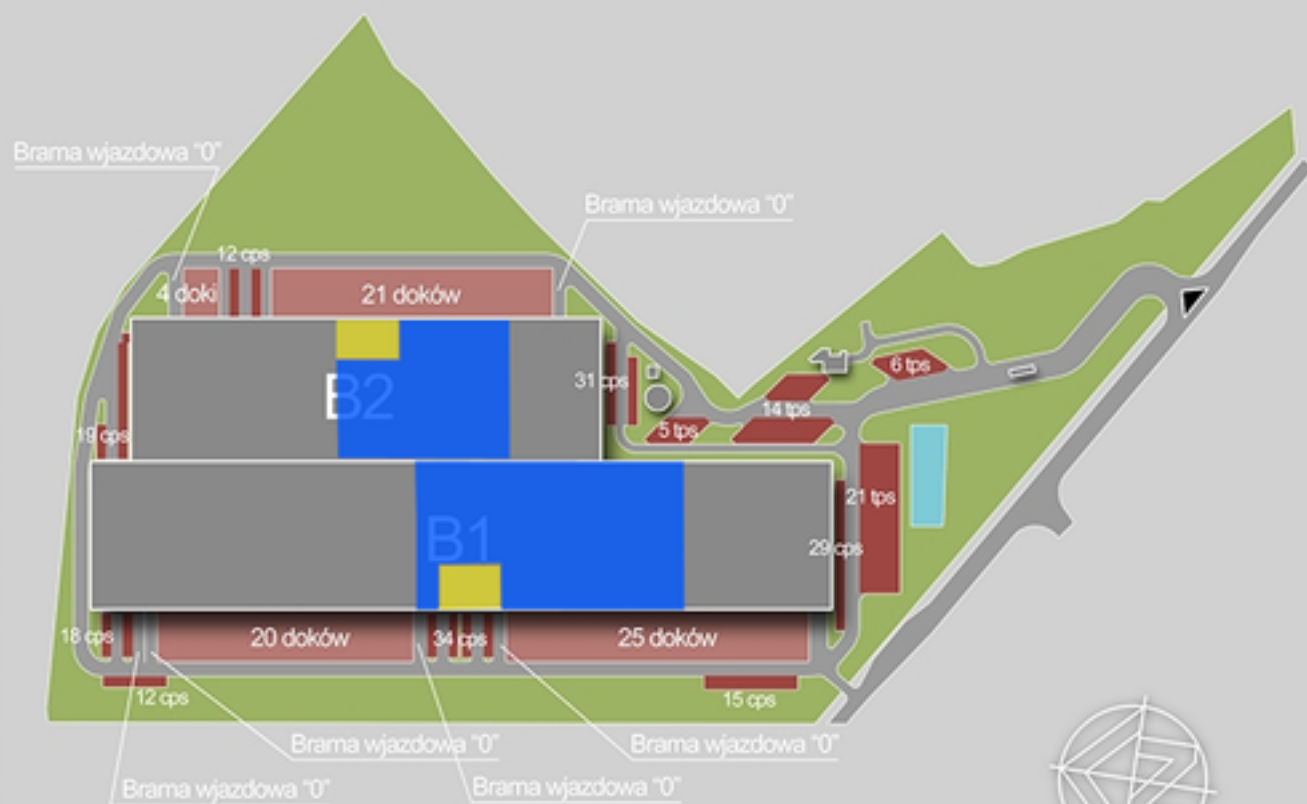

Hines

Sosnowiec
ul. Sokolska 68A, 68B

Budynki	
Budynek 1	28 952 mkw.
Budynek 2	18 148 mkw.
Razem	47 100 mkw.
Doki	
Razem	70
Brama wjazdowa "0"	
Razem	6
Parkingi	
Samochody os. (cps)	170
TIR (tps)	46
Razem	216

Budynek	Powierzchnia	Dostępność
B1	10 688 m ²	Od ręki
B1	760 m ²	Od ręki
B2	3 337 m ²	Od ręki
B2	219 m ²	Od ręki