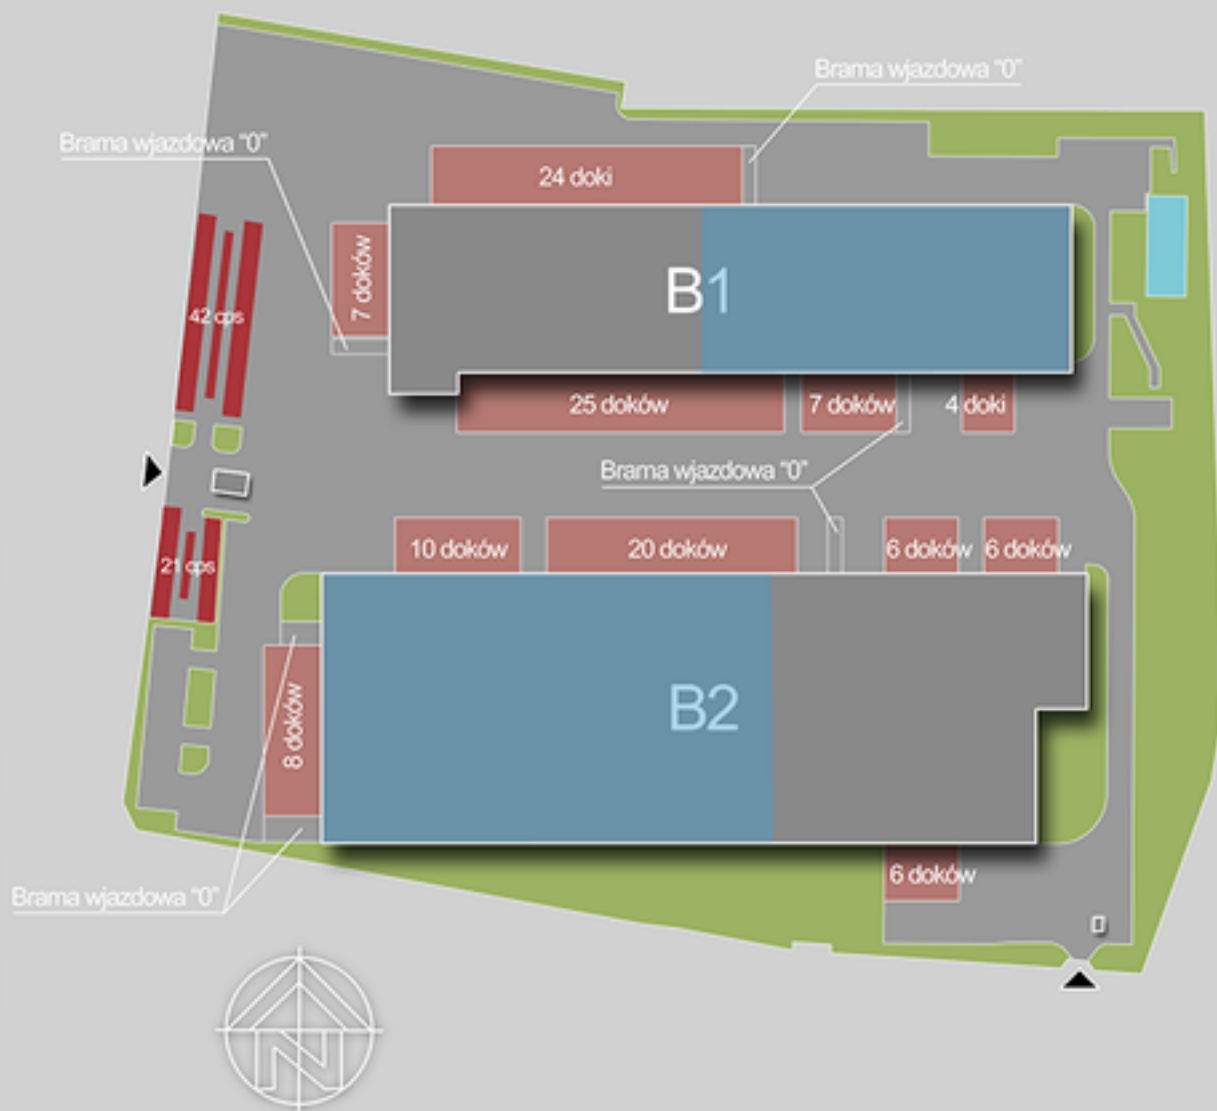

Hines

Grodzisk Mazowiecki
ul. Chrzanowska 7

Budynki	
Budynek 1	10 391 mkw.
Budynek 2	17 672 mkw.
Razem	28 063 mkw.
Doki	
Razem	123
Brama wjazdowa "0"	
Razem	6
Parkingi	
Samochody os. (cps)	63
Razem	63

Budynek

Powierzchnia

Dostępność